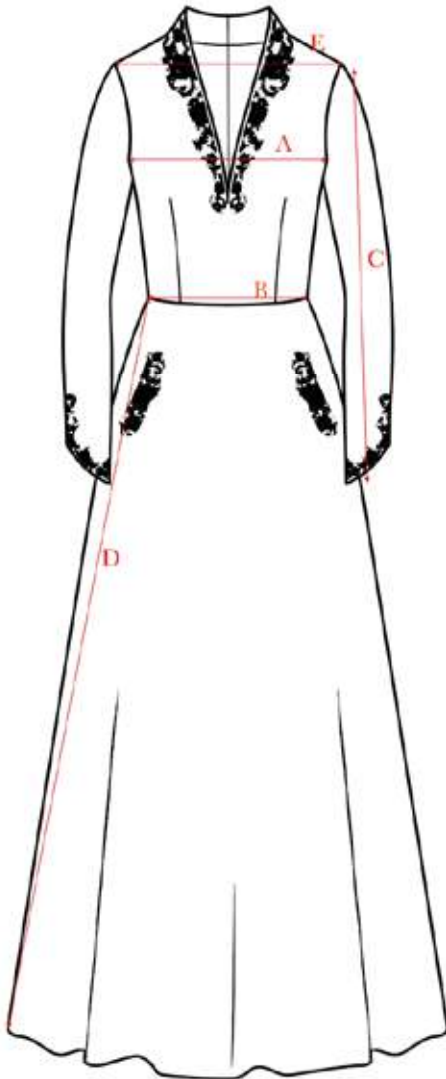

Fox

CONCERT COLLECTION

Maßtabelle „Turandot“

Alle Maße in cm

A: 1/2 Brustweite:

Größe	XS	S	M	L	XL
Maße	44	46	48	50	52

B: 1/2 Taillenweite:

Größe	XS	S	M	L	XL
Maße	35	37	39	41	43

C: Ärmellänge:

Größe	XS	S	M	L	XL
Maße	57	57,5	58	58,5	59

D: Rocklänge an der Seitennaht:

Größe	XS	S	M	L	XL
Maße	112	112	112	112	112

E: Schulterbreite:

Größe	XS	S	M	L	XL
Maße	37,5	38,5	39,5	40,5	41,5